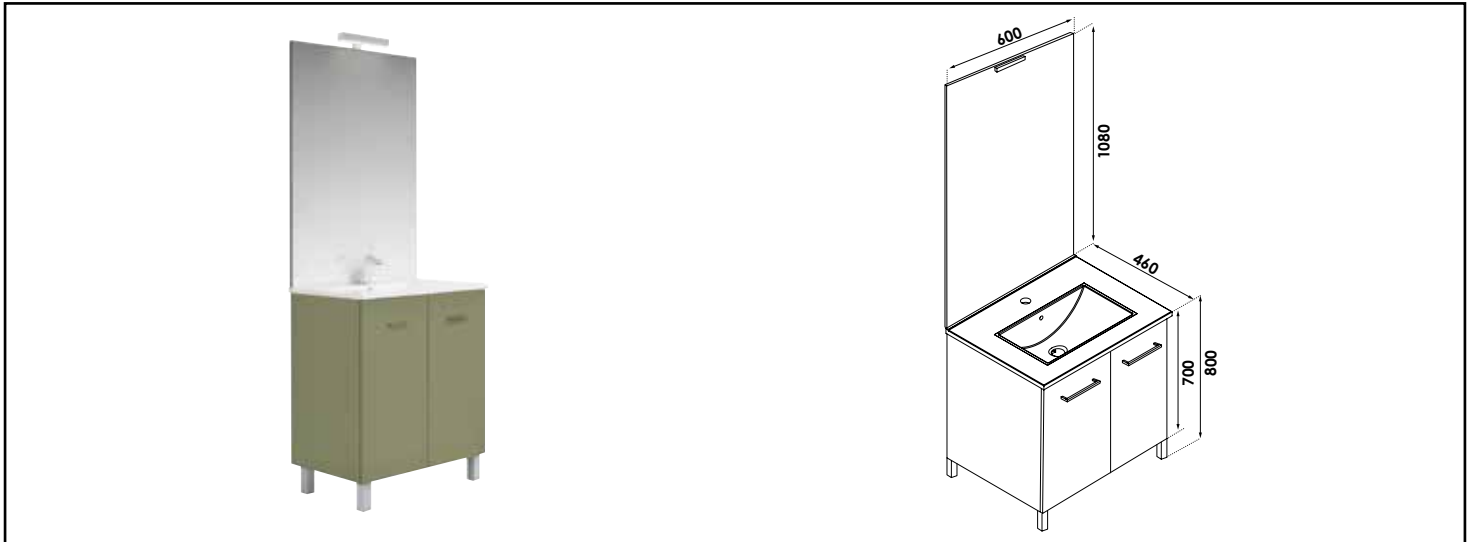

Référence : **401511597**

## MEUBLE COMPLET NEW YORK AVEC MIROIR AFFL - LARG. 60 CM - COLORIS VERT MENTHE

### CARACTÉRISTIQUES

Meuble à poser finition vert menthe, plan céramique blanche simple vasque intégrée avec trop plein  
 Dimensions : Largeur : 60cm x Profondeur : 46cm x Hauteur : 80cm  
 Corps de meuble avec vide sanitaire 8cm  
 Plan céramique blanc extra-plat, épaisseur : 18mm  
 Dimension de la cuve : 435x255x120mm  
 Structure du caisson (façade et corps) en panneaux de particules mélaminé hydrofuge, épaisseur : 16mm  
 2 portes à fermeture ralentie  
 Poignées métalliques chromées  
 Livré avec jeu de pieds aluminium  
 1 miroir affleurant collé sur panneau hydrofuge de 16mm avec applique LED classe 2 IP44, hauteur : 108cm  
 Livré pré-monté, sans robinetterie, sans vidage  
 Fabrication européenne  
 Norme PEFC  
 Ecotaxe en sus